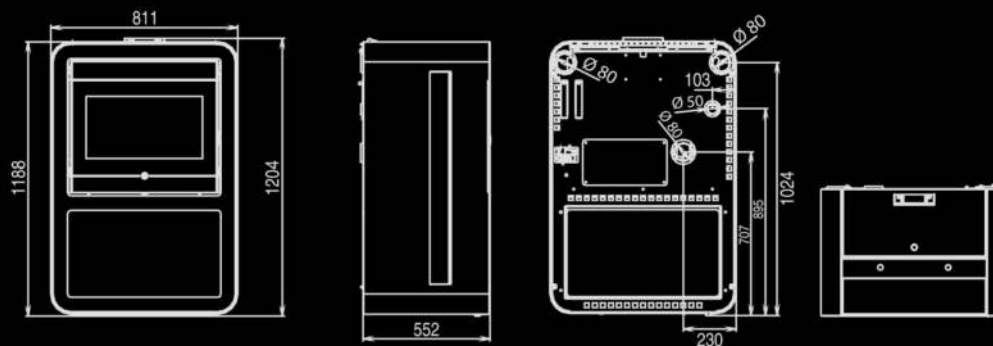

CUBA 12 EASY

BImSchV
PASSED

SISTEMA DI
CANALIZZAZIONE
MULTI DIREZIONALE
MULTI-WAY DUCTING
AIR SYSTEM

(Optional)

- Easy
- Nero
- Bianco

1204x811x552 4.7-12 186 0.8-2.4* 23 36

Product protected by design patent

Vista posteriore - Sistema di canalizzazione
Rear view - Ducting system

CUBA 12

1204x811x552 324 186 92 10 ● 80 23 0.8-2.4*65-130 4.7-12 ● opt 36 ● ● ● ● ● opt